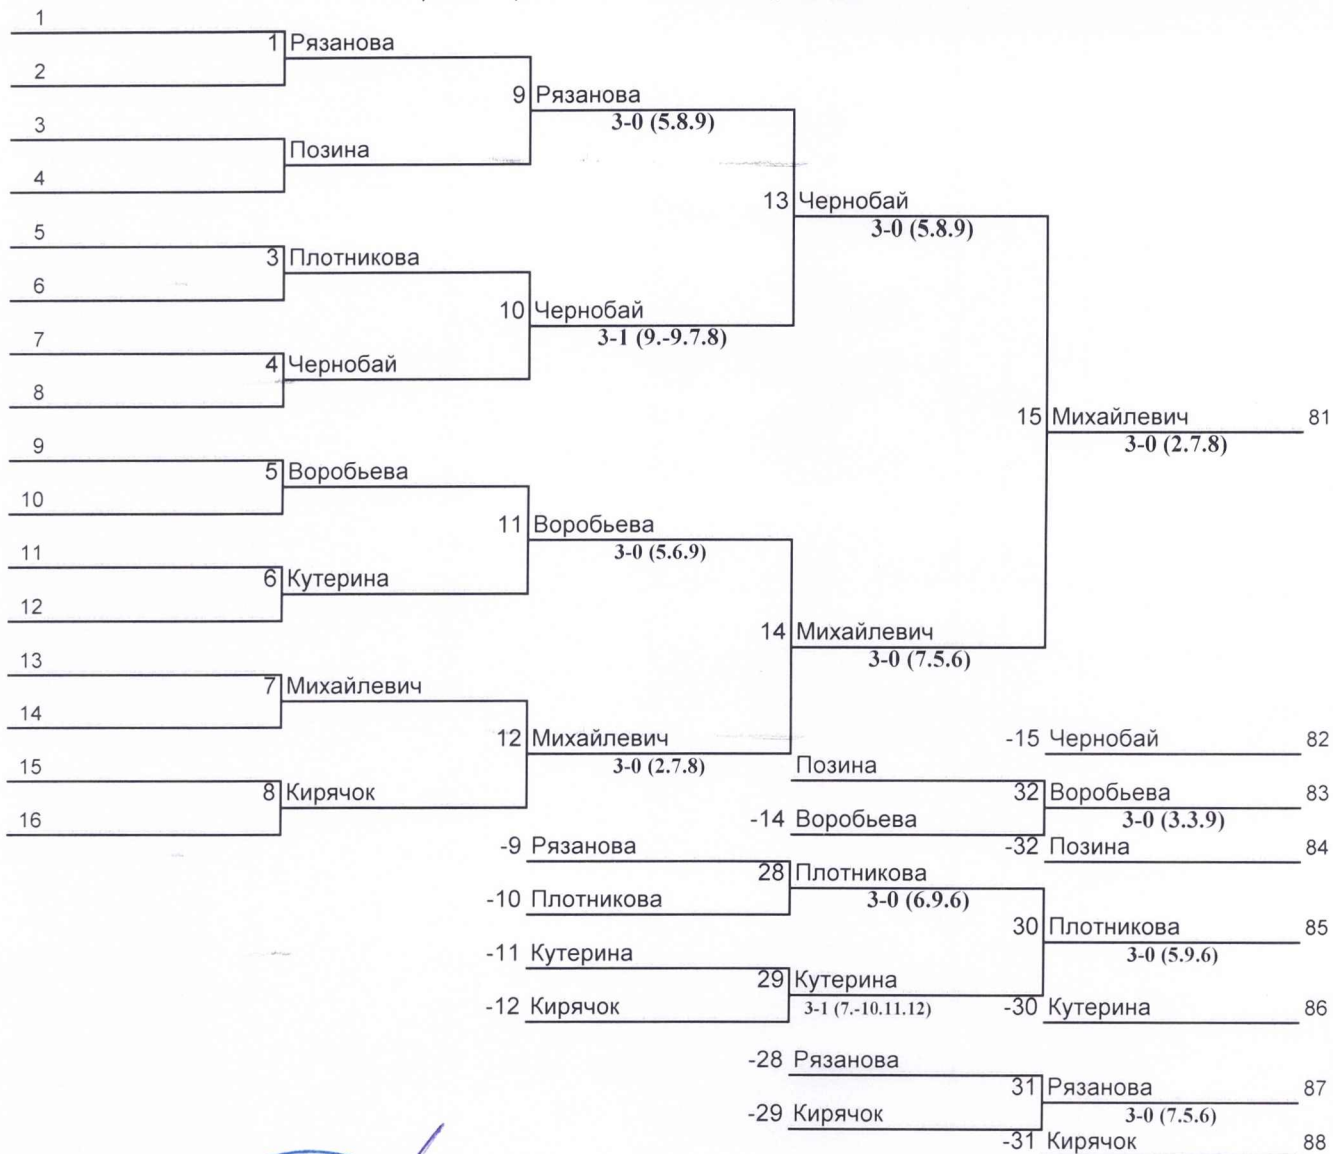

ТАБЛИЦА
2 тур первенства Краснодарского края
по настольному теннису

17-20.04.2019

г. Славянск-на-Кубани

5 финал среди девочек 2008 г.р. и моложе