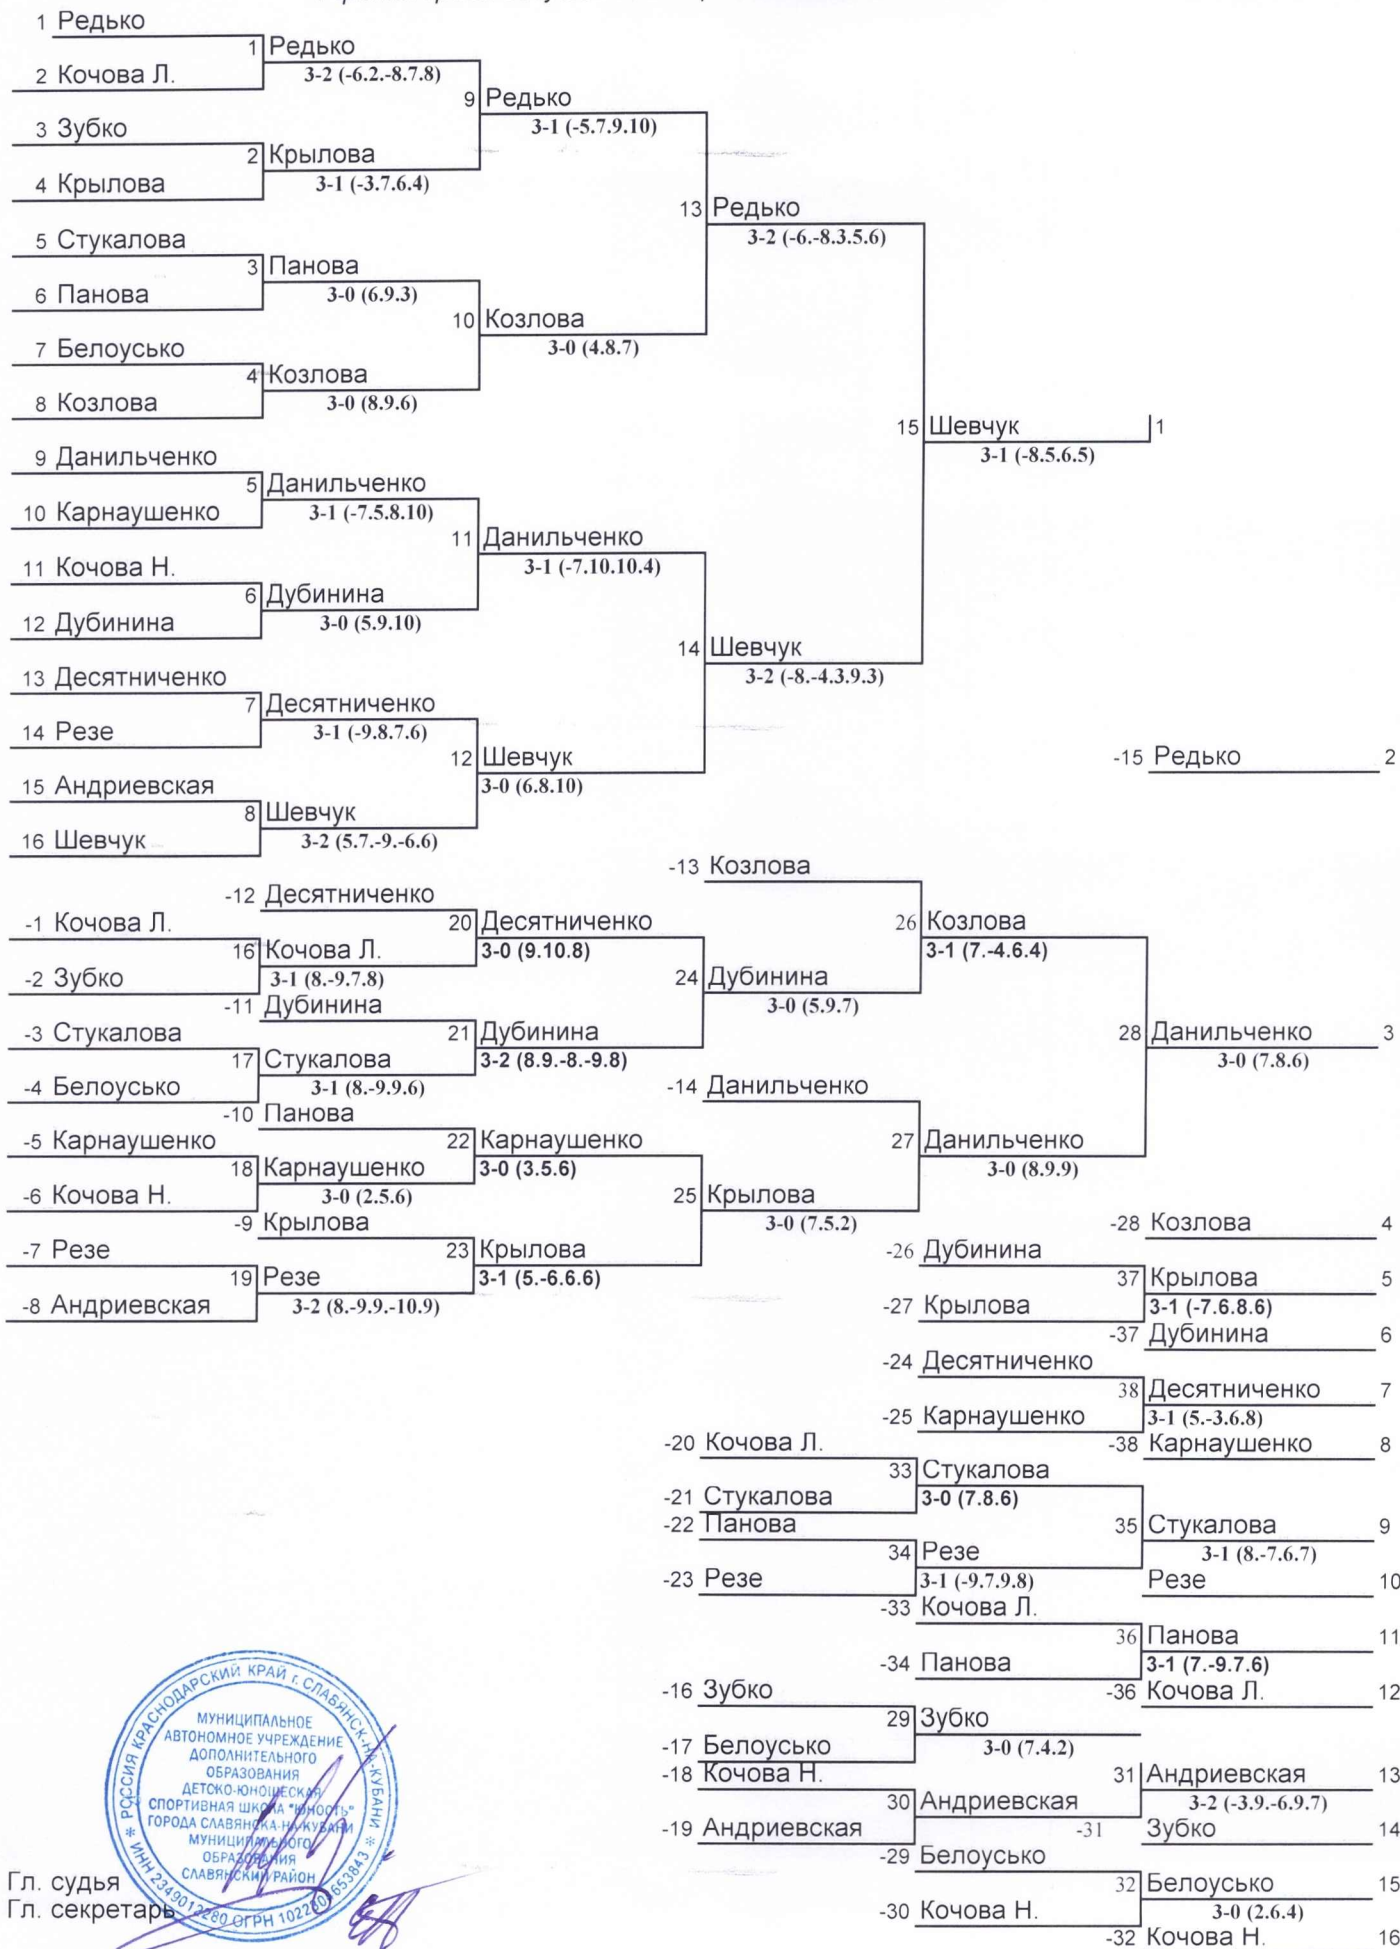

ТАБЛИЦА

2 тур первенства Краснодарского края по настольному теннису

«17-20» апреля 2019 г.

девушки 2005 г.р. и моложе

г. Славянск-на-Кубани

подгруппа № 13

подгруппа № 14

№	Ф. И.	1	2	3	4	5	6	О	М
1	Белюсько Геленджик	2-3	2-3	2-3	2-3	2-3	2-3	8	1
2	Шиман Краснодар	1-3	1-3	2-3	2-3	2-3	2-3	7	2
3	Пак Кореновск	1-3	1-3	1-3	2-3	2-3	2-3	6	3
4	Газарян Лабинск	1-3	1-3	1-3	1-3	2-3	2-3	5	4
5	Сиволап Новопокровская	1-3	1-3	1-3	1-3	1-3	1-3	4	5
6									

№	Ф. И.	1	2	3	4	5	6	О	М
1	Кочова Л. Геленджик	2-3	2-3	2-3	2-3	2-3	2-3	8	1
2	Пастаджян Николаенко	1-3	1-3	2-3	2-3	2-3	2-3	7	2
3	Парфенова Краснодар	1-3	1-3	1-3	1-3	2-3	2-3	5	4
4	Канурина Каневская	1-3	1-3	2-3	2-3	2-3	2-3	6	3
5	Гаценко Кореновск	1-3	1-3	1-3	1-3	1-3	1-3	4	5
6									

подгруппа № 15

№	Ф. И.	1	2	3	4	5	6	О	М
1	Горохова Лабинск	1-3	1-3	2-3	2-3	2-3	2-3	7	2
2	Андриевская Таганрог	2-3	2-3	2-3	2-3	2-3	2-3	8	1
3	Кислова Каневская	1-3	1-3	1-3	1-3	1-3	1-3	4	5
4	Шепетева Геленджик	1-3	1-3	2-3	2-3	1-3	1-3	5	4
5	Омельченко Славянск	1-3	1-3	2-3	2-3	2-3	2-3	6	3
6									

подгруппа № 16

№	Ф. И.	1	2	3	4	5	6	О	М
1	Карнаушенко Северская	2-3	2-3	2-3	2-3	2-3	2-3	6	1
2	Омельяненко Новороссийск	1-3	1-3	2-3	2-3	2-3	2-3	5	2
3	Мешкова Кореновск	1-3	1-3	1-3	1-3	1-3	1-3	3	4
4	Харламова Белореченск	1-3	1-3	2-3	2-3	2-3	2-3	4	3
5									
6									

Главный судья

Главный секретарь

5-6
1. 1-3 2-4 I тур 2-4 1-5 3-6 1. 1-3 2-4 I тур 2-4 1-5 3-6
2. 4-1 3-2 II тур 1-4 2-6 3-5 2. 4-1 3-2 II тур 1-4 2-6 3-5
3. 1-2 3-4 III тур 1-3 2-5 4-6 3. 1-2 3-4 III тур 1-3 2-5 4-6
IV тур 2-3 1-6 4-5 IV тур 2-3 1-6 4-5
V тур 1-2 3-4 5-6 V тур 1-2 3-4 5-6

ТАБЛИЦА
2 тур первенства Краснодарского края
по настольному теннису

17-20.04.2019

г. Славянск-на-Кубани

1 финал среди девушек 2005 г.р. и моложе

Гл. судья
Гл. секретарь